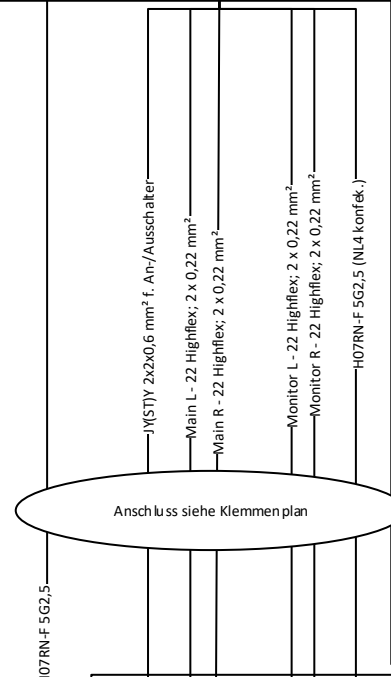

1.0 Übersicht des Gesamtprojekts

- = Steckerverbindung
- = Festverdrahtet